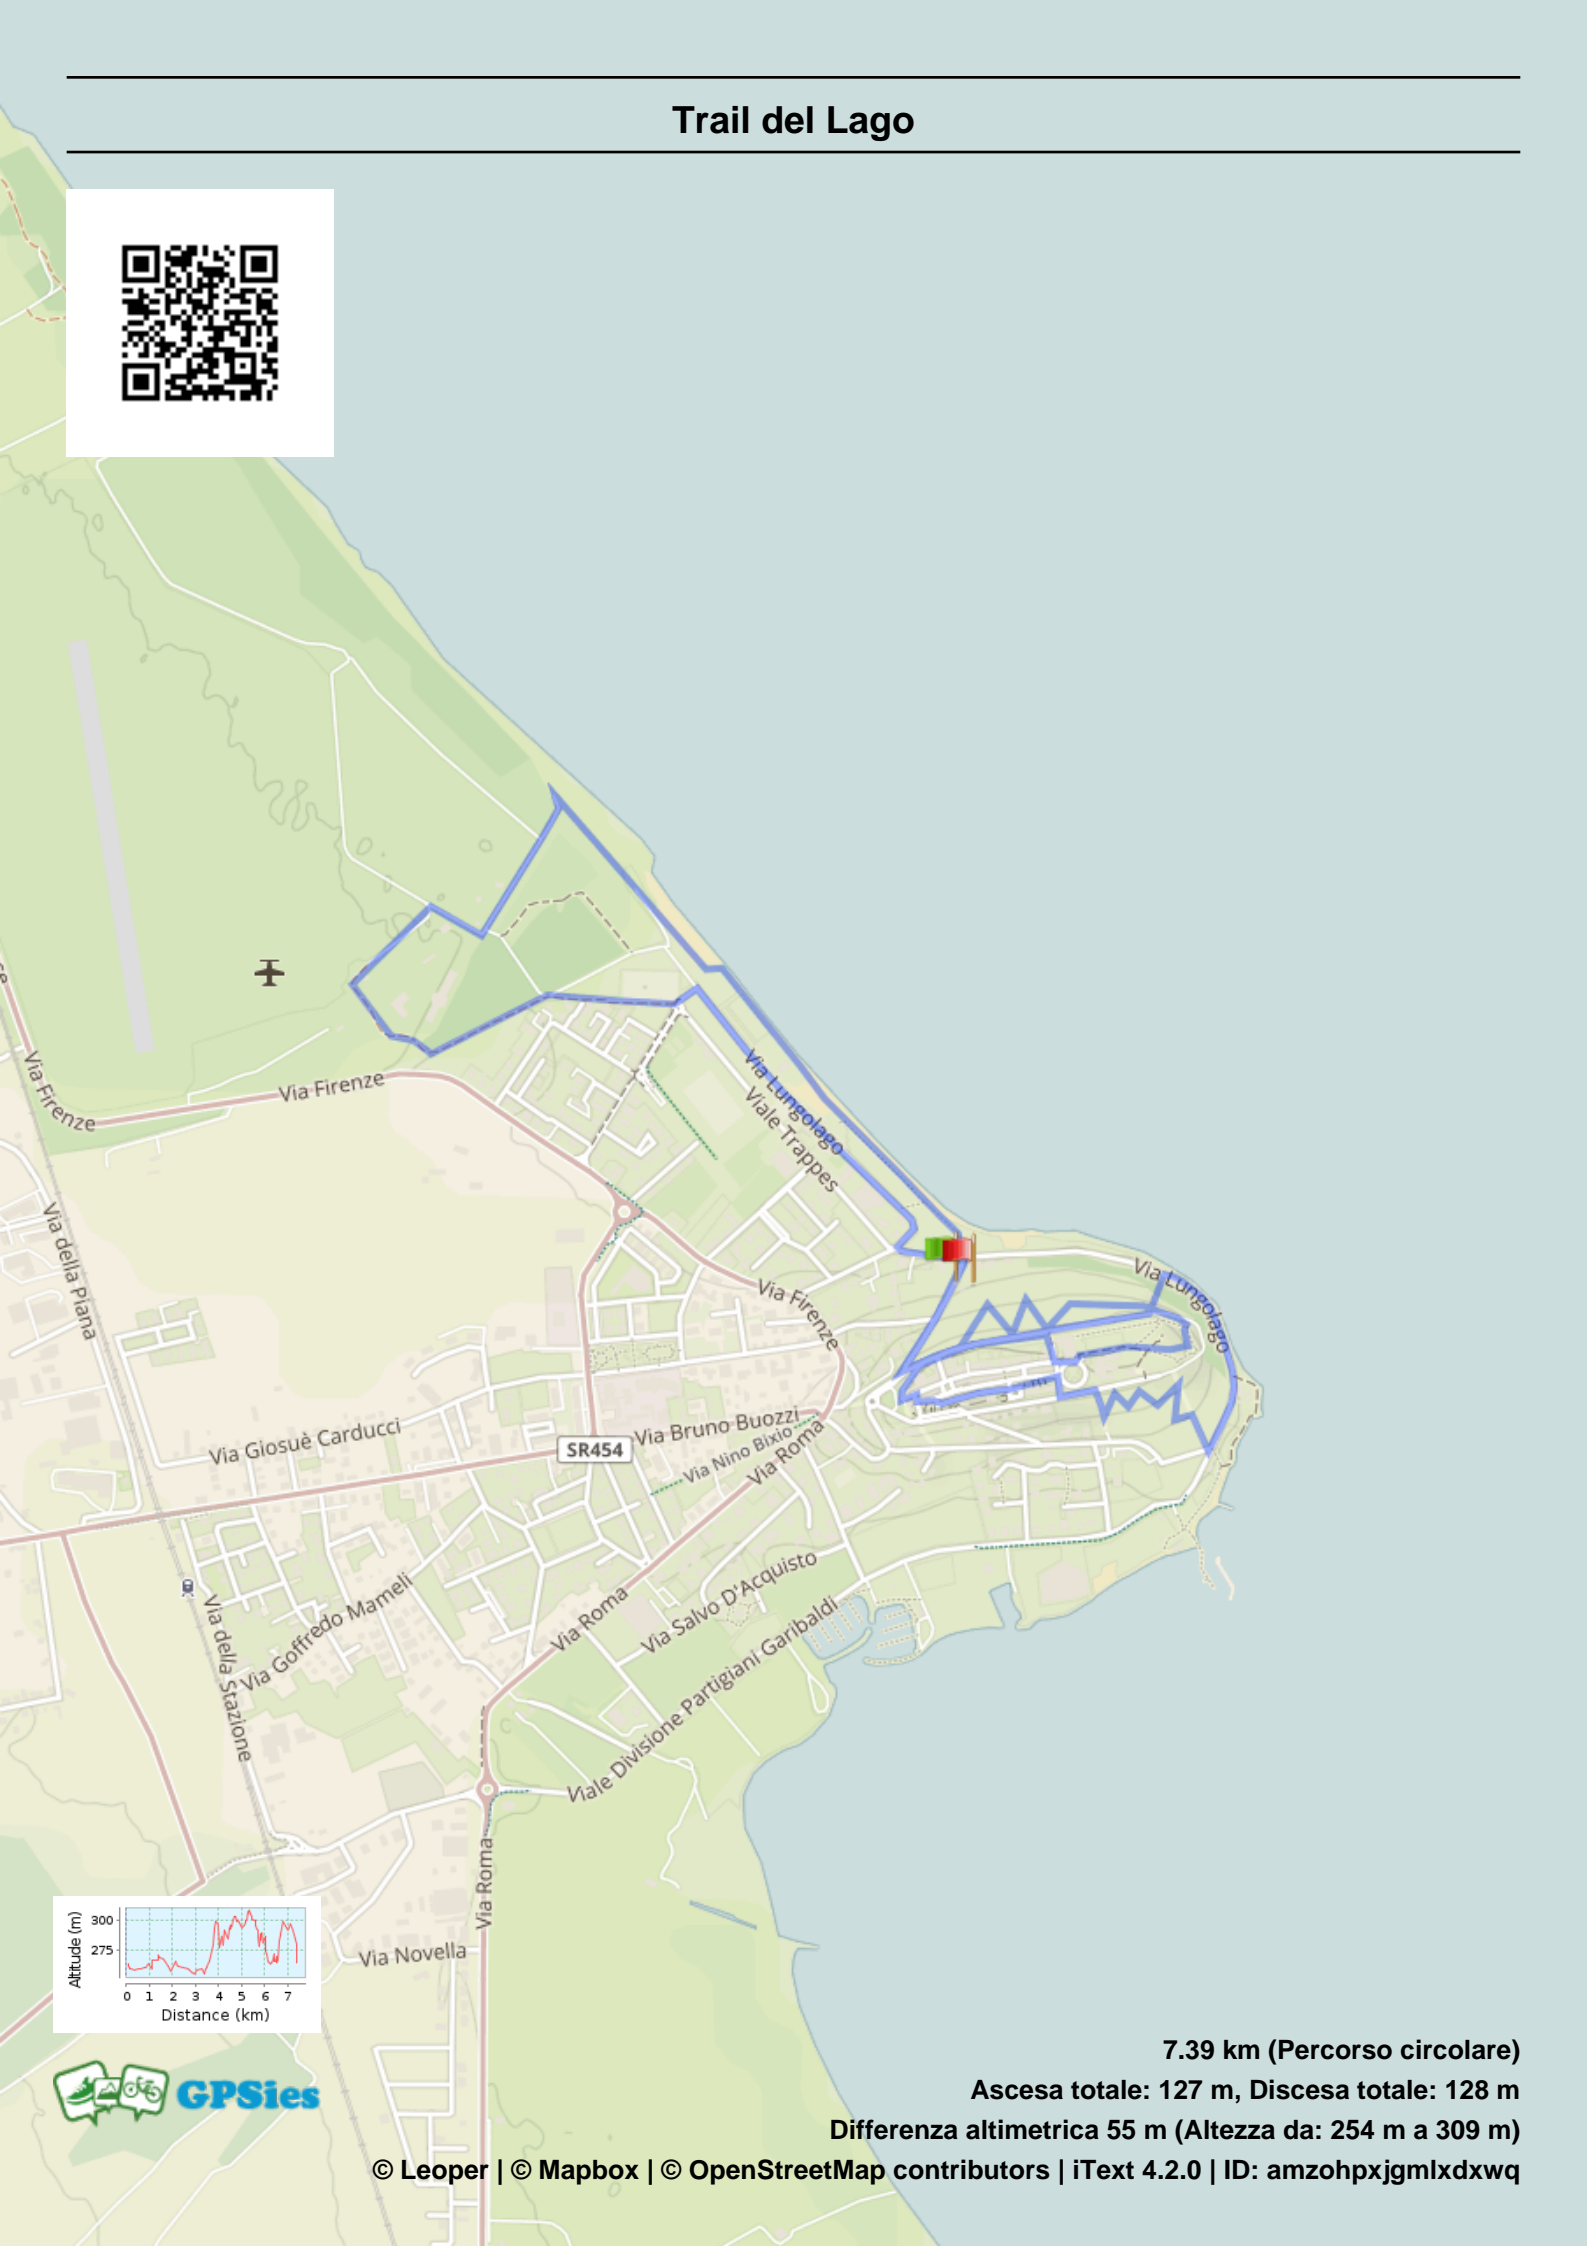

Trail del Lago

7.39 km (Percorso circolare)

Ascesa totale: 127 m, Discesa totale: 128 m

Differenza altimetrica 55 m (Altezza da: 254 m a 309 m)